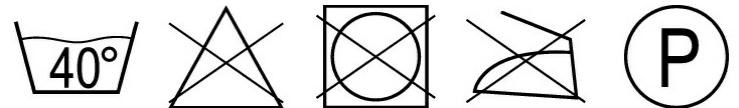

tested to work

18901-249 Soft Shell Jacke für Kinder

MASCOT® ACCELERATE

Produktinformationen

100% Polyester
115 g/m²

Ripstop.

Industriewäsche-Kategorie C2

- Winddicht und wasserabweisend.
- Abnehmbare Kapuze mit Futter.
- Mit Reißverschluss und Wetterschutzleiste innen, die den Wind abhält.
- Rippenbündchen an den Handgelenken schließen gut ab und halten die Kälte draußen.
- Verbesserte Sichtbarkeit für das Umfeld mit Hilfe von Reflexeffekten.

Technische Informationen

Leichte Meterware. Winddicht und wasserabweisend. Nähte sind verklebt. Abnehmbare, gefütterte Kapuze mit Elasteinsatz. Verschluss mit Reißverschluss und inwendiger Wetterschutzleiste. Vordertaschen mit Reißverschluss. Rippenbündchen (verdeckt unter der Wetterschutzleiste) an den Handgelenken. Mit Druck und Reflexen.