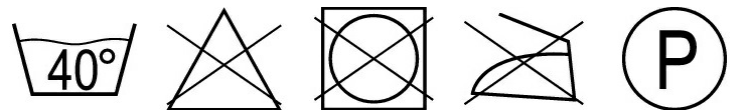

tested to work

18901-249 Soft Shell Jacke für Kinder

MASCOT® ACCELERATE

Produktinformationen

100% Polyester
115 g/m²

Ripstop.

Industriewäsche-Kategorie C2

- Winddicht und wasserabweisend.
- Abnehmbare Kapuze mit Futter.
- Mit Reißverschluss und Wetterschutzleiste innen, die den Wind abhält.
- Rippenbündchen an den Handgelenken schließen gut ab und halten die Kälte draußen.
- Verbesserte Sichtbarkeit für das Umfeld mit Hilfe von Reflexeffekten.

Technische Informationen

Leichte Meterware. Winddicht und wasserabweisend. Nähte sind verklebt. Abnehmbare, gefütterte Kapuze mit Elasteinsatz. Verschluss mit Reißverschluss und inwendiger Wetterschutzleiste. Vordertaschen mit Reißverschluss. Rippenbündchen (verdeckt unter der Wetterschutzleiste) an den Handgelenken. Mit Druck und Reflexen.