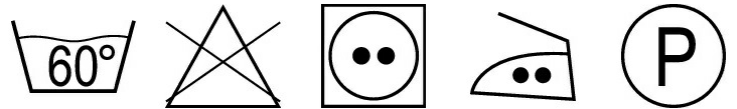

18584-962 Kapuzensweatshirt mit Reißverschluss

MASCOT® ACCELERATE

- XS
- XS ONE
- S
- S ONE
- M
- M ONE
- L
- L ONE
- XL
- XL ONE
- 2XL
- 2XL ONE
- 3XL
- 3XL ONE
- 4XL
- 4XL ONE

Produktinformationen

60% Baumwolle/40% Polyester
310 g/m²

Isoli Meterware. Kann max. 5% einlaufen.

Industriewäsche-Kategorie A1

- Moderne, körpernahe Passform mit viel Bewegungsfreiheit.
- Durch die gebürstete Innenseite warm und weich zu tragen.
- Durchgehender Reißverschluss.
- Die Nähte im Nacken sind mit einem weichem, gepolstertem Material verdeckt, so dass diese nicht stören.

Technische Informationen

Moderne Passform. Kräftige Qualität. Gebürstete Innenseite. Reißverschluss, durchgehend. Vordertaschen mit Reißverschluss. Rippenbündchen an den Handgelenken. Nackenband. Druck an verschiedenen Teilen des Produktes.