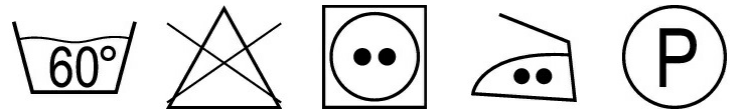

tested to work

18494-962 Sweatshirt mit Reißverschluss

MASCOT® ACCELERATE

- XS
- XS ONE
- S
- S ONE
- M
- M ONE
- L
- L ONE
- XL
- XL ONE
- 2XL
- 2XLONE
- 3XL
- 3XLONE

Produktinformationen

60% Baumwolle/40% Polyester
310 g/m²

Isoli Meterware. Kann max. 5% einlaufen.

Industriewäsche-Kategorie A1

- Speziell für Damen designt und tailliert geschnitten.
- Durch die gebürstete Innenseite warm und weich zu tragen.
- Durchgehender Reißverschluss.
- Rippenbündchen am Hals und an den Ärmeln.
- Die Nähte im Nacken sind mit einem weichem, gepolstertem Material verdeckt, so dass diese nicht stören.

Technische Informationen

Damen-Passform. Kräftige Qualität. Gebürstete Innenseite. Reißverschluss, durchgehend. Vordertaschen mit Reißverschluss. Rippenbündchen am Hals und an den Handgelenken. Nackenband. Druck an verschiedenen Teilen des Produktes.