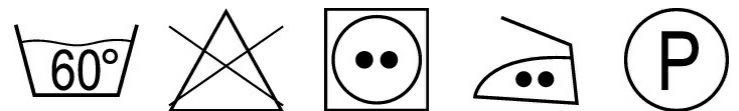

tested to work

18384-962 Sweatshirt

MASCOT® ACCELERATE

- XS
- XS ONE
- S
- S ONE
- M
- M ONE
- L
- L ONE
- XL
- XL ONE
- 2XL
- 2XLONE
- 3XL
- 3XLONE
- 4XL
- 4XLONE

Produktinformationen

60% Baumwolle/40% Polyester
310 g/m²

Isoli Meterware. Kann max. 5% einlaufen.

Industriewäsche-Kategorie A1

- Moderne, körpernahe Passform mit viel Bewegungsfreiheit.
- Durch die gebürstete Innenseite warm und weich zu tragen.
- Die Nähte im Nacken sind mit einem weichem, gepolstertem Material verdeckt, so dass diese nicht stören.
- Rippenbündchen am Hals und an den Ärmeln.

Technische Informationen

Moderne Passform. Kräftige Qualität. Gebürstete Innenseite. Rippenbündchen am Hals, an der Unterkante und an den Handgelenken. Nackenband. Druck an verschiedenen Teilen des Produktes.