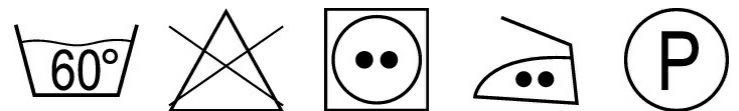

Single Jersey Meterware. Kann max. 5% einlaufen.

Industriewäsche-Kategorie A1

- Moderne, körpernahe Passform mit viel Bewegungsfreiheit.
- Gekämmte Baumwolle absorbiert Feuchtigkeit und bietet hohen Tragekomfort.
- Die Nähte im Nacken sind mit einem weichem, gepolstertem Material verdeckt, so dass diese nicht stören.
- Optimierte Fläche zum Anbringen eines Firmenlogos.

Technische Informationen

Moderne Passform. Kräftige Qualität. Gekämmte Baumwolle. Vorgeschrumpft. Runder Halsausschnitt. Nackenband. Druck an verschiedenen Teilen des Produktes.

Zertifizierungen

Logo

Es sollte ein Transfer ausgewählt werden, der für den Aufdruck auf dem Produkt auf maximal 145 Grad erhitzt werden kann. Lesen Sie vor dem Waschen des