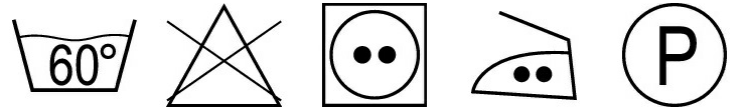

Single Jersey Meterware. Kann max. 5% einlaufen.

Industriewäsche-Kategorie A1

- Moderne, körpernahe Passform mit viel Bewegungsfreiheit.
- Gekämmte Baumwolle absorbiert Feuchtigkeit und bietet hohen Tragekomfort.
- Die Nähte im Nacken sind mit einem weichem, gepolstertem Material verdeckt, so dass diese nicht stören.
- Optimierte Fläche zum Anbringen eines Firmenlogos.

Technische Informationen

Moderne Passform. Kräftige Qualität. Gekämmte Baumwolle. Vorgeschrumpft. Runder Halsausschnitt. Nackenband. Druck an verschiedenen Teilen des Produktes.

Zertifizierungen

Logo

Es sollte ein Transfer ausgewählt werden, der für den Aufdruck auf dem Produkt auf maximal 145 Grad erhitzt werden kann. Lesen Sie vor dem Waschen des