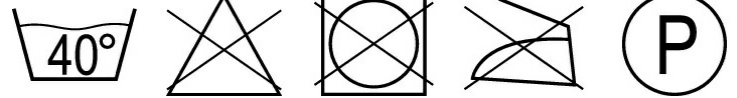

Ripstop.

Industriewäsche-Kategorie C2

CORDURA
BRAND
F A B R I C

Technische Informationen

Damen-Passform. Atmungsaktiv, wind- und wasserdicht. Nähte sind verklebt. Kapuze ist abnehmbar, gefüttert und mit verstellbaren Elasticschnüren versehen. Verschluss mit Reißverschluss und inwendiger Wetterschutzleiste. Innentasche mit Reißverschluss. ID-Kartenhalter ist abnehmbar. Vordertaschen mit Reißverschluss. Gummizug in der Unterkante, regulierbar. Ärmel mit CORDURA®-Verstärkung. Rippenbündchen (verdeckt unter der Wetterschutzleiste) an den Handgelenken. Mit Druck und Reflexen.

Zertifizierungen

Logo

Es sollte ein Transfer ausgewählt werden, der für den Aufdruck auf dem Produkt auf maximal 145 Grad erhitzt werden kann. Lesen Sie vor dem Waschen des Produkts die Waschanleitung für den ausgewählten Transfer.

Träger