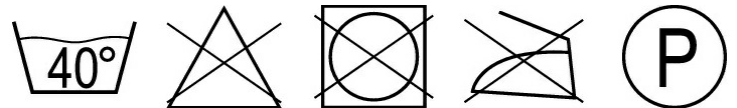

100% Polyester
210 g/m²