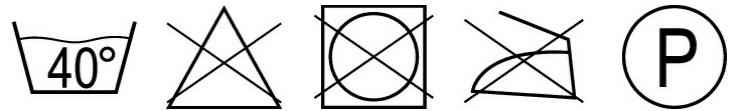

100% Polyester
210 g/m²