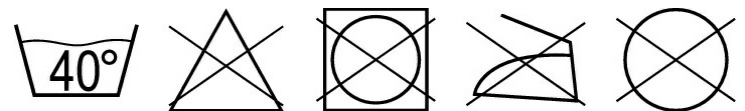

tested to work

18083-801 Polo-Shirt

MASCOT® ACCELERATE

- XS
- XS ONE
- S
- S ONE
- M
- M ONE
- L
- L ONE
- XL
- XL ONE
- 2XL
- 2XLONE
- 3XL
- 3XLONE
- 4XL
- 4XLONE

Produktinformationen

55% Polyester (COOLMAX® PRO) 45% Polyester
150 g/m²

Single Jersey Meterware.

Industriewäsche-Kategorie C2

- COOLMAX® sorgt für effektiven Feuchtigkeitstransport, hält den Körper trocken und verhindert Auskühlen.
- Moderne, körpernahe Passform mit viel Bewegungsfreiheit.
- Knopfleiste.
- Die Nähte im Nacken sind mit einem weichem, gepolstertem Material verdeckt, so dass diese nicht stören.
- Eignet sich perfekt als Base Layer.

Technische Informationen

Moderne Passform. Feuchtigkeitstransportierend und isolierend. Knopfleiste mit verdeckten Knöpfen. Nackenband. Druck an verschiedenen Teilen des Produktes.

Zertifizierungen

Logo

Es sollte ein Transfer ausgewählt werden, der für den Aufdruck auf dem Produkt auf maximal 145 Grad erhitzt werden kann. Lesen Sie vor dem Waschen des Produkts die Waschanleitung für den ausgewählten Transfer.