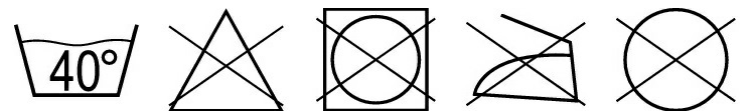

## 18083-801 Polo-Shirt

MASCOT® ACCELERATE

- XS
- XS ONE
- S
- S ONE
- M
- M ONE
- L
- L ONE
- XL
- XL ONE
- 2XL
- 2XLONE
- 3XL
- 3XLONE
- 4XL
- 4XLONE

### Produktinformationen

55% Polyester (COOLMAX® PRO) 45% Polyester  
150 g/m<sup>2</sup>

Single Jersey Meterware.

Industriewäsche-Kategorie C2

- COOLMAX® sorgt für effektiven Feuchtigkeitstransport, hält den Körper trocken und verhindert Auskühlen.
- Moderne, körpernahe Passform mit viel Bewegungsfreiheit.
- Knopfleiste.
- Die Nähte im Nacken sind mit einem weichem, gepolstertem Material verdeckt, so dass diese nicht stören.
- Eignet sich perfekt als Base Layer.