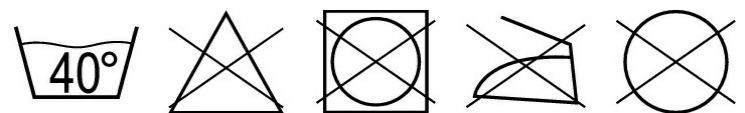

## 18083-801 Polo-Shirt

MASCOT® ACCELERATE

- XS
- XS ONE
- S
- S ONE
- M
- M ONE
- L
- L ONE
- XL
- XL ONE
- 2XL
- 2XLONE
- 3XL
- 3XLONE
- 4XL
- 4XLONE

### Produktinformationen

55% Polyester (COOLMAX® PRO) / 45% Polyester  
150 g/m<sup>2</sup>

Single Jersey Meterware.

Industriewäsche-Kategorie C2

- COOLMAX® sorgt für effektiven Feuchtigkeitstransport, hält den Körper trocken und verhindert Auskühlen.
- Moderne, körpernahe Passform mit viel Bewegungsfreiheit.
- Knopfleiste.
- Die Nähte im Nacken sind mit einem weichem, gepolstertem Material verdeckt, so dass diese nicht stören.
- Eignet sich perfekt als Base Layer.