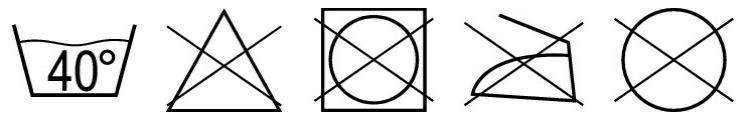

tested to work

18083-801 Polo-Shirt

MASCOT® ACCELERATE

- XS
- XS ONE
- S
- S ONE
- M
- M ONE
- L
- L ONE
- XL
- XL ONE
- 2XL
- 2XLONE
- 3XL
- 3XLONE
- 4XL
- 4XLONE

Produktinformationen

55% Polyester (COOLMAX® PRO) 45% Polyester
150 g/m²

Single Jersey Meterware.

Industriewäsche-Kategorie C2

- COOLMAX® sorgt für effektiven Feuchtigkeitstransport, hält den Körper trocken und verhindert Auskühlen.
- Moderne, körpernahe Passform mit viel Bewegungsfreiheit.
- Knopfleiste.
- Die Nähte im Nacken sind mit einem weichem, gepolstertem Material verdeckt, so dass diese nicht stören.
- Eignet sich perfekt als Base Layer.

Technische Informationen

Moderne Passform. Feuchtigkeitstransportierend und isolierend. Knopfleiste mit verdeckten Knöpfen. Nackenband. Druck an verschiedenen Teilen des Produktes.

Zertifizierungen

Logo

Es sollte ein Transfer ausgewählt werden, der für den Aufdruck auf dem Produkt auf maximal 145 Grad erhitzt werden kann. Lesen Sie vor dem Waschen des Produkts die Waschanleitung für den ausgewählten Transfer.