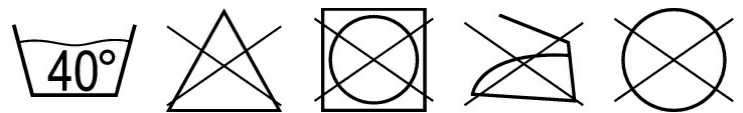

XS

XS ONE

S

S ONE

M

M ONE

L

L ONE

XL

XL ONE

2XL

2XLONE

3XL

3XLONE

4XL

4XLONE

Produktinformationen

55% Polyester (COOLMAX® PRO)45% Polyester
230 g/m²

Single Jersey Meterware.

Industriewäsche-Kategorie C2

- COOLMAX® sorgt für effektiven Feuchtigkeitstransport, hält den Körper trocken und verhindert Auskühlen.
- Moderne, körpernahe Passform mit viel Bewegungsfreiheit.
- Knopfleiste.
- Die Nähte im Nacken sind mit einem weichem, gepolstertem Material verdeckt, so dass diese nicht stören.
- Eignet sich perfekt als Base Layer.