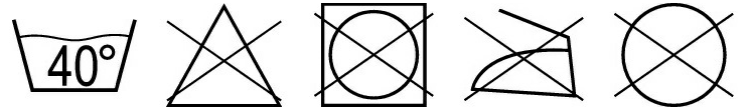

XS ONE

S

S ONE

M

M ONE

L

L ONE

XL

XL ONE

2XL

2XLONE

3XL

3XLONE

4XL

4XLONE

## Produktinformationen

55% Polyester (COOLMAX® PRO)/45% Polyester  
230 g/m<sup>2</sup>

Single Jersey Meterware.

Industriewäsche-Kategorie C2

- COOLMAX® sorgt für effektiven Feuchtigkeitstransport, hält den Körper trocken und verhindert Auskühlen.
- Moderne, körpernahe Passform mit viel Bewegungsfreiheit.
- Knopfleiste.
- Die Nähte im Nacken sind mit einem weichem, gepolstertem Material verdeckt, so dass diese nicht stören.
- Eignet sich perfekt als Base Layer.