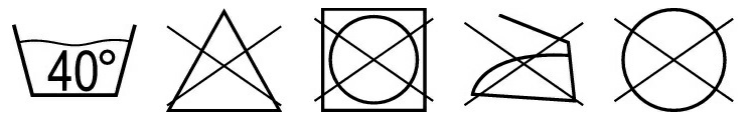

XS ONE

S

S ONE

M

M ONE

L

L ONE

XL

XL ONE

2XL

2XLONE

3XL

3XLONE

4XL

4XLONE

## Produktinformationen

55% Polyester (COOLMAX® PRO)45% Polyester  
230 g/m<sup>2</sup>

Single Jersey Meterware.

Industriewäsche-Kategorie C2

- COOLMAX® sorgt für effektiven Feuchtigkeitstransport, hält den Körper trocken und verhindert Auskühlen.
- Moderne, körpernahe Passform mit viel Bewegungsfreiheit.
- Knopfleiste.
- Die Nähte im Nacken sind mit einem weichem, gepolstertem Material verdeckt, so dass diese nicht stören.
- Eignet sich perfekt als Base Layer.