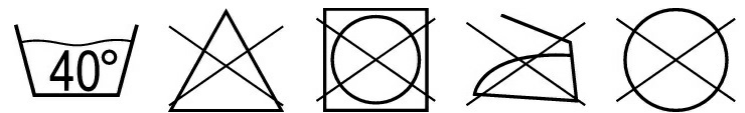

## 18081-810 Polo-Shirt, Langarm

MASCOT® ACCELERATE

- XS
- XS ONE
- S
- S ONE
- M
- M ONE
- L
- L ONE
- XL
- XL ONE
- 2XL
- 2XLONE
- 3XL
- 3XLONE
- 4XL
- 4XLONE

### Produktinformationen

55% Polyester (COOLMAX® PRO)45% Polyester  
230 g/m<sup>2</sup>

Single Jersey Meterware.

Industriewäsche-Kategorie C2

- COOLMAX® sorgt für effektiven Feuchtigkeitstransport, hält den Körper trocken und verhindert Auskühlen.
- Moderne, körpernahe Passform mit viel Bewegungsfreiheit.
- Knopfleiste.
- Die Nähte im Nacken sind mit einem weichem, gepolstertem Material verdeckt, so dass diese nicht stören.
- Eignet sich perfekt als Base Layer.